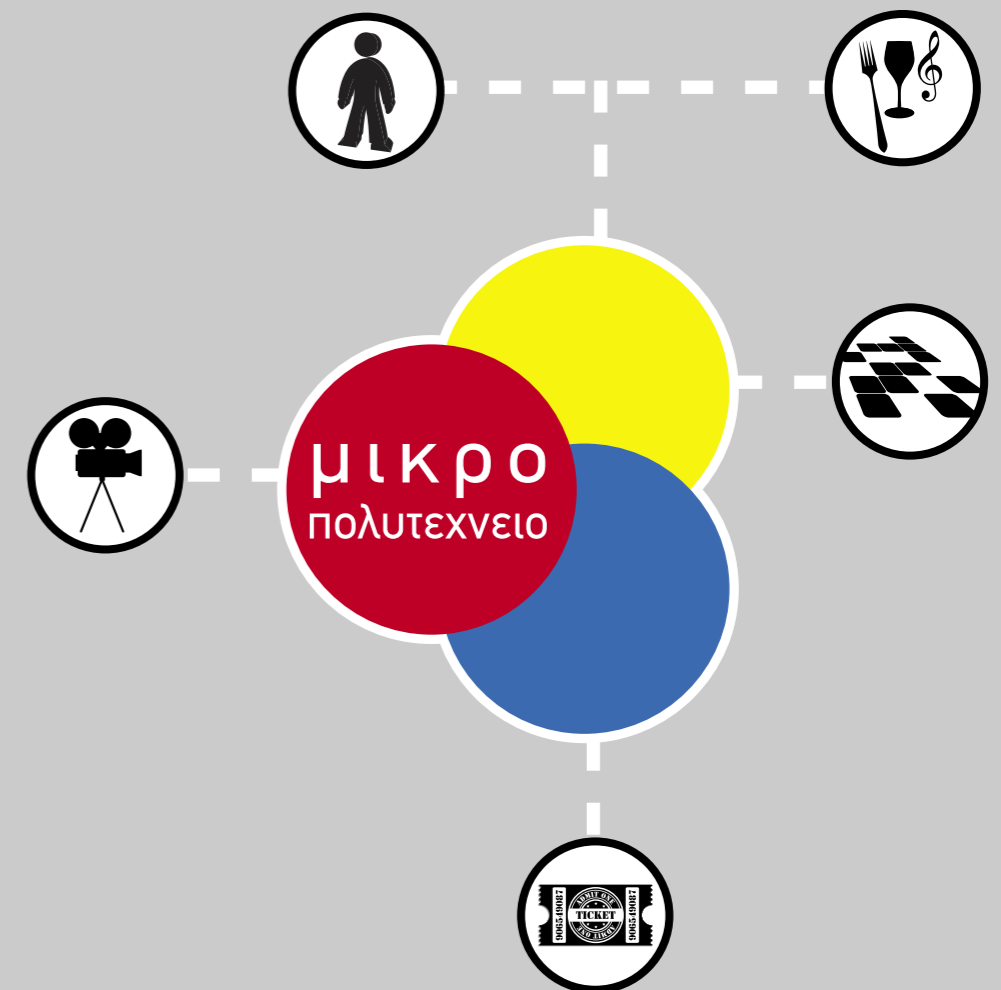

* το club μελών του Μ.Π. απαρτίζεται κάθε χρόνο από τους συμμετέχοντες στα σεμινάρια του Μ.Π.. με εγγραφή 50 € (άπαξ) με την έναρξη τους.
** στο site θα βρείτε ακριβείς εκπτώσεις ανά παροχή και ημέρες που αυτές ισχύουν

The art of Seminars

Συνεργαζόμενοι χώροι 2013 - 2014

- η λίστα συνεργαζόμενων χώρων αφορά στο club μελών του Μ.Π.*
- η λίστα μας ανανεώνεται και επεκτείνεται συνεχώς. Γι' αυτό κρίνεται χρήσιμο να επισκεπτεστε το site για τη σωστή ενημέρωσή σας.
- για τα θέατρα οι κρατήσεις είναι απαραίτητες, για τα εστιατόρια ενδείκνυται.
- τυχόν αλλαγές στα προγράμματα των χώρων, δεν αποτελούν ευθύνη του Μ.Π.
- λόγω εποχής πιθανόν κάποιοι χώροι να χρειαστεί να διαφοροποιήσουν τη συνεργασία τους μαζί μας. Σε κάθε περίπτωση θα ήταν χρήσιμο να καλείτε κάθε χώρο, πριν τον επισκεφτείτε, προς επιβεβαίωση. Το Μ.Π θα εκτιμούσε αν ενημερώνατε τη γραμματεία, εφ' όσον εντοπίσατε κάποια αλλαγή.

πολυχώρος σεμιναρίων

πλατεία Ασωμάτων 7, Θεσσαλονίκη, tel: 210 3243306 - 210 9480745, site: www.mikropolytexneio.gr